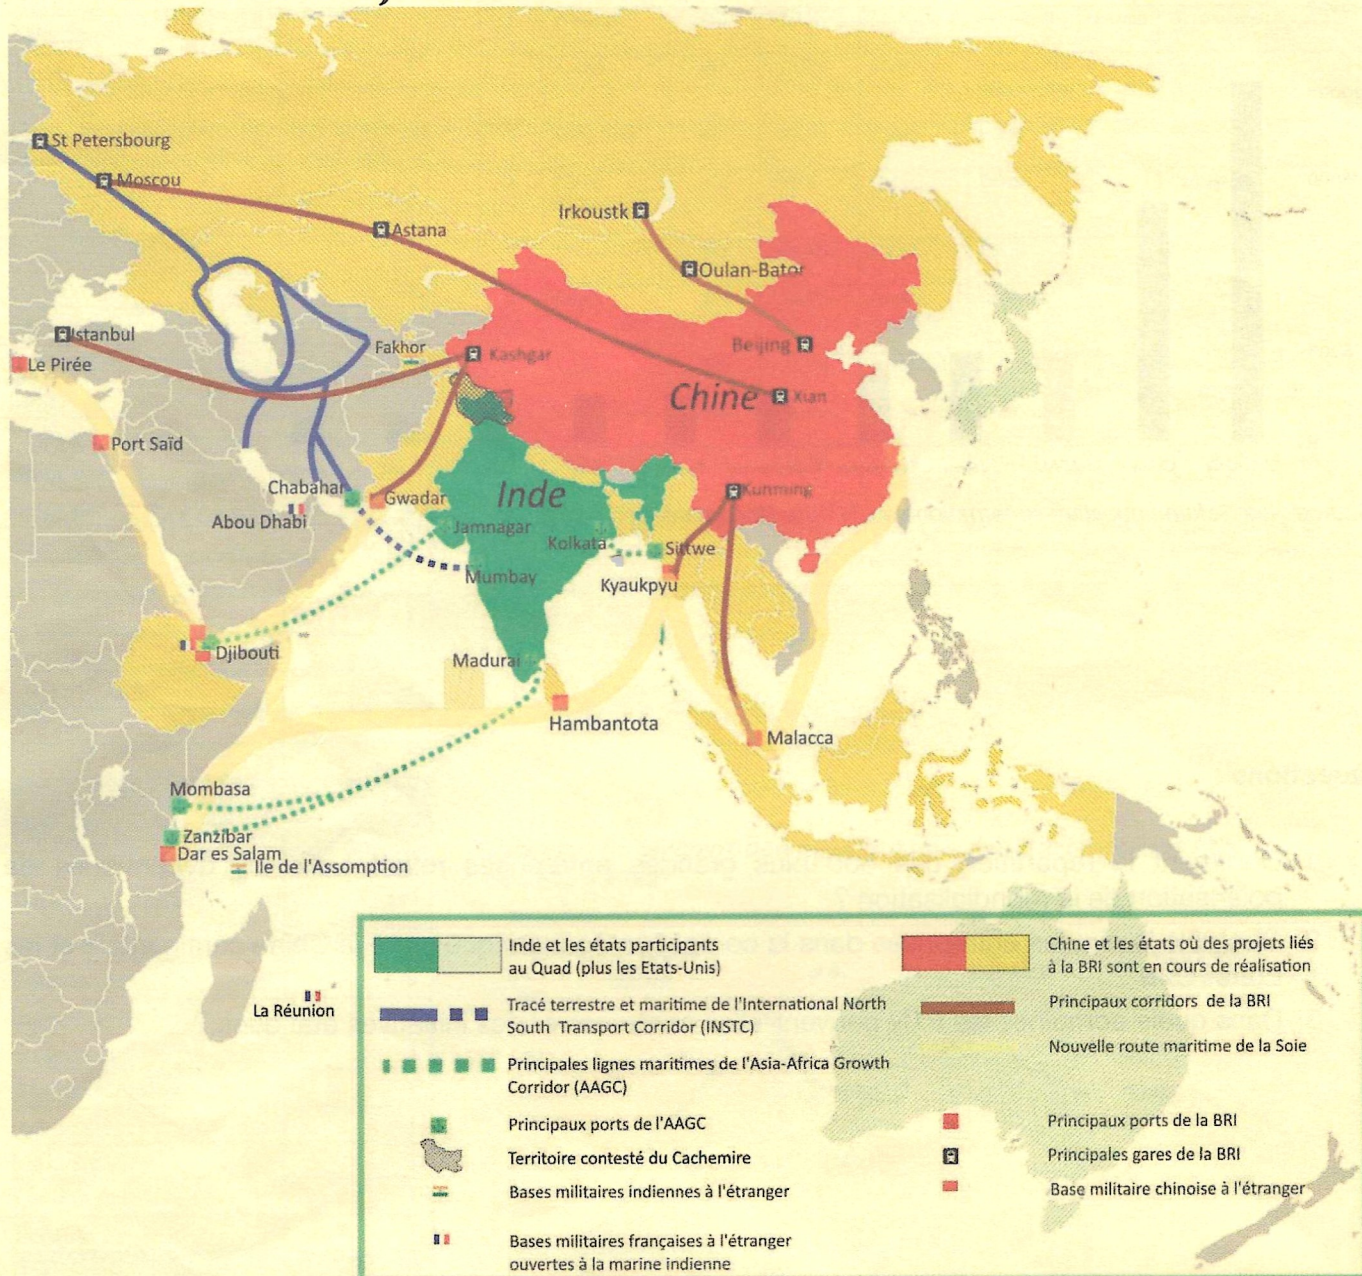

SUJET 2

Chine et Inde, partenaires ou rivales ?

Carte 1 : La « route de la liberté indienne » contre les nouvelles routes de la soie chinoises ?

Carte n° 1 : Projets indiens et chinois de nouvelles routes de la Soie

Source : revue *Outre-Terre*, 2018/1, Nouvelle Delhi

Carte 2 : Le Cachemire : un toit du monde convoité ?

Sources : la géopolitique mondiale en 40 cartes *Le Monde* hors-série 2022

Questions :

1. En quoi les projets et ou réalisations chinoises peuvent - ils contrarier la sécurité de l'Inde et sa perception de l'espace national ?
2. Quelles sont les puissances qui nourrissent des ambitions territoriales au Cachemire ? Que revendiquent-elles ?
3. Quelles formes prennent les affrontements sino-indiens dans cette région stratégique sensible ?